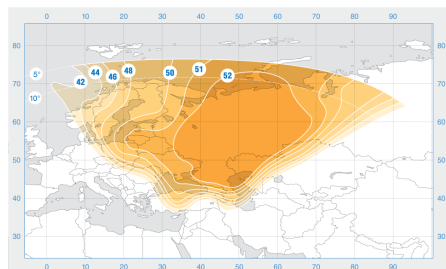

«Евтелсат 36А»

Орбитальная позиция: 36° в.д.

Дата запуска: 24.05.2000

Коммерческий департамент:

sales@intersputnik.com

Тел.: +7 (495) 641-44-22

Диапазон «Ku», Российский луч

«Евтелсат 36А»