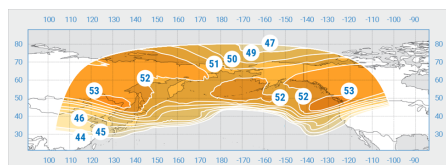

«Ямал-300К»

Орбитальная позиция: 183° в.д.

Дата запуска: 03.11.2012

Коммерческий департамент:

sales@intersputnik.com

Тел.: +7 (495) 641-44-22

Диапазон «Ku», Северный луч 1