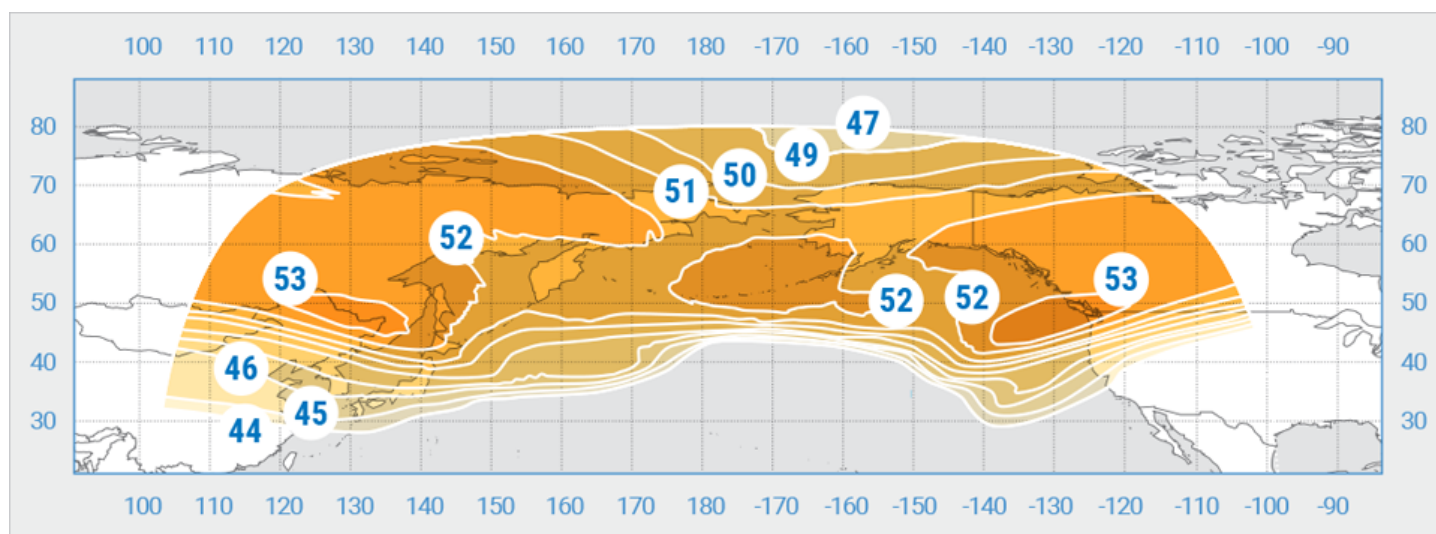

«Ямал-300К»

Орбитальная позиция: 183° в.д.

Дата запуска: 03.11.2012

Коммерческий департамент:

sales@intersputnik.com

Тел.: +7 (495) 641-44-22

Диапазон «Ku», Северный луч 1

«Ямал-300К»

Орбитальная позиция: 183° в.д.

Дата запуска: 03.11.2012

Коммерческий департамент:

sales@intersputnik.com

Тел.: +7 (495) 641-44-22

Диапазон «Ки», Северный луч 2