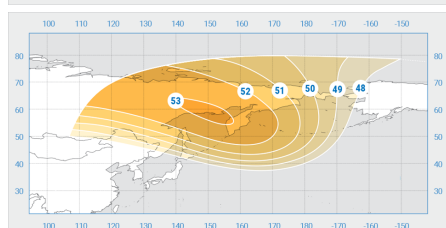

«Ямал-300К»

Орбитальная позиция: 183° в.д.

Дата запуска: 03.11.2012

Коммерческий департамент:

sales@intersputnik.com

Тел.: +7 (495) 641-44-22

Диапазон «Ku», Северный луч 1

Диапазон «Ku», Северный луч 2

«Ямал-300К»

Орбитальная позиция: 183° в.д.

Дата запуска: 03.11.2012

Коммерческий департамент:

sales@intersputnik.com

Тел.: +7 (495) 641-44-22

Диапазон «Ku», Северный луч 1

«Ямал-300К»