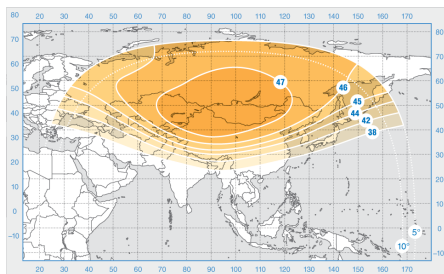

«Экспресс-АМЗЗ»

Орбитальная позиция: 96.5° в.д.

Дата запуска: 28.01.2008

Коммерческий департамент:

sales@intersputnik.com

Тел.: +7 (495) 641-44-22

Диапазон «С», Российский луч

Диапазон «Ku», Луч 1

Диапазон «Ku», Луч 2

«Экспресс-АМЗ3»

Орбитальная позиция: 96.5° в.д.

Дата запуска: 28.01.2008

Коммерческий департамент:

sales@intersputnik.com

Тел.: +7 (495) 641-44-22

Диапазон «С», Российский луч