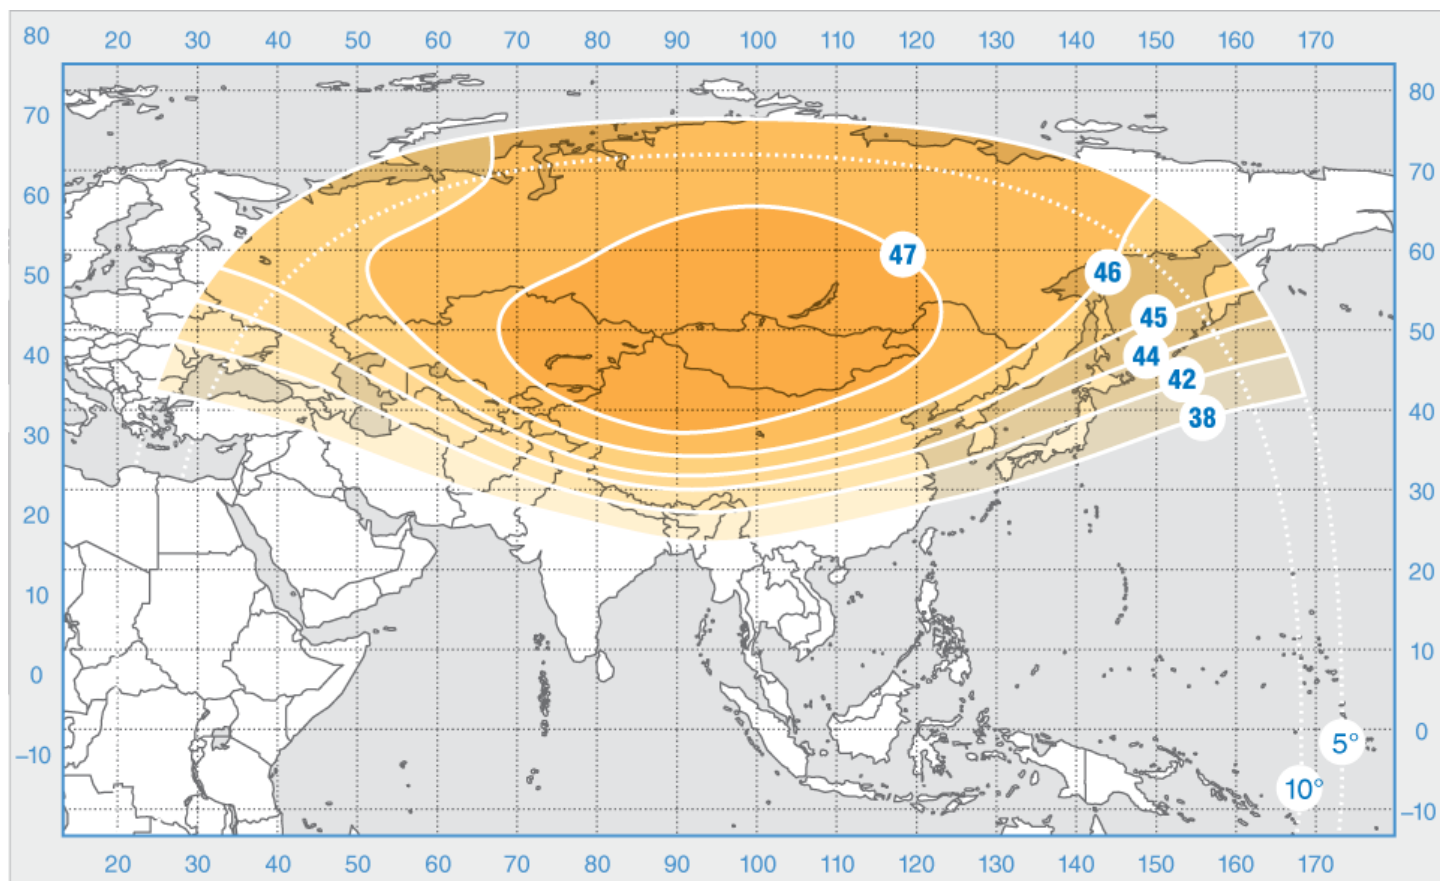

Диапазон «Ku», Луч 2

«Экспресс-АМЗ3»

Орбитальная позиция: 96.5° в.д.

Дата запуска: 28.01.2008

Коммерческий департамент:

sales@intersputnik.com

Тел.: +7 (495) 641-44-22

Диапазон «С», Российский луч

«Экспресс-АМ33»

Орбитальная позиция: 96.5° в.д.

Дата запуска: 28.01.2008

Коммерческий департамент:

sales@intersputnik.com

Тел.: +7 (495) 641-44-22

Диапазон «Ku», Луч 1

«Экспресс-АМЗЗ»

Орбитальная позиция: 96.5° в.д.

Дата запуска: 28.01.2008

Коммерческий департамент:

sales@intersputnik.com

Тел.: +7 (495) 641-44-22

Диапазон «Ku», Луч 2