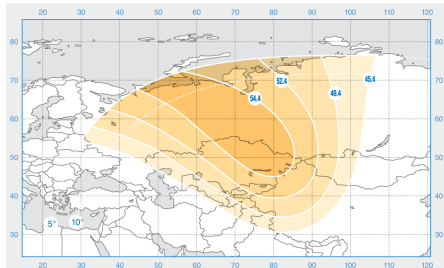

«Экспресс-АМЗЗ»

Орбитальная позиция: 96.5° в.д.

Дата запуска: 28.01.2008

Коммерческий департамент:

sales@intersputnik.com

Тел.: +7 (495) 641-44-22

Диапазон «С», Российский луч

Диапазон «Ku», Луч 1

Диапазон «Ku», Луч 2

«Экспресс-АМЗ3»

Орбитальная позиция: 96.5° в.д.

Дата запуска: 28.01.2008

Коммерческий департамент:

sales@intersputnik.com

Тел.: +7 (495) 641-44-22

Диапазон «С», Российский луч