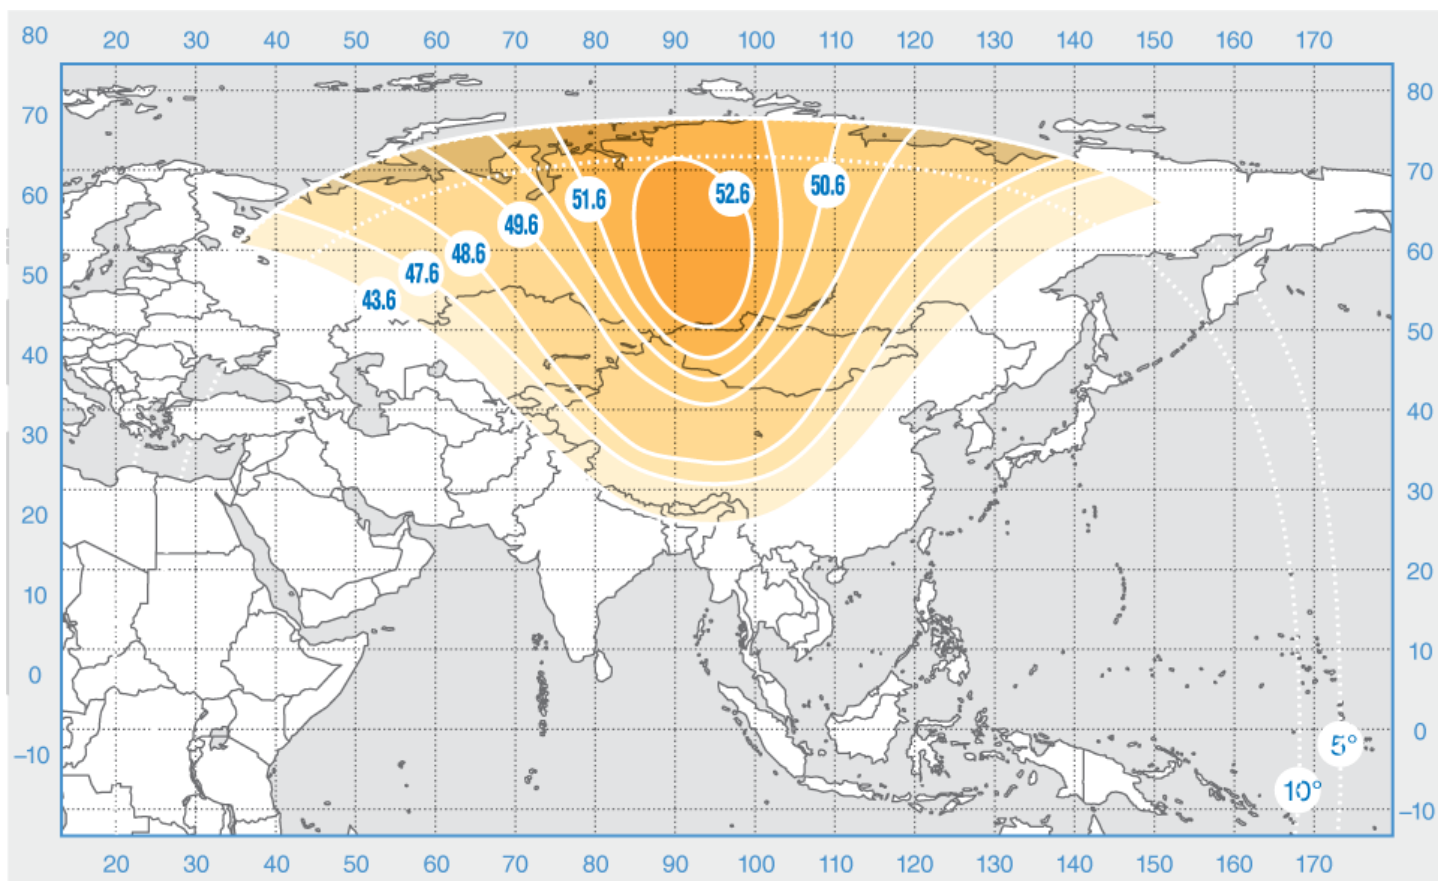

Диапазон «Ku», Луч 2

«Экспресс-АМЗ3»

Орбитальная позиция: 96.5° в.д.

Дата запуска: 28.01.2008

Коммерческий департамент:

sales@intersputnik.com

Тел.: +7 (495) 641-44-22

Диапазон «С», Российский луч

«Экспресс-АМ33»

Орбитальная позиция: 96.5° в.д.

Дата запуска: 28.01.2008

Коммерческий департамент:

sales@intersputnik.com

Тел.: +7 (495) 641-44-22

Диапазон «Ku», Луч 1

«Экспресс-АМЗЗ»

Орбитальная позиция: 96.5° в.д.

Дата запуска: 28.01.2008

Коммерческий департамент:

sales@intersputnik.com

Тел.: +7 (495) 641-44-22

Диапазон «Ku», Луч 2