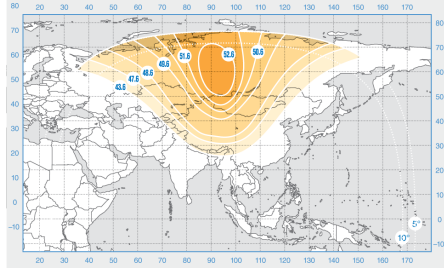

«Экспресс-АМЗЗ»

Орбитальная позиция: 96.5° в.д.

Дата запуска: 28.01.2008

Коммерческий департамент:

sales@intersputnik.com

Тел.: +7 (495) 641-44-22

Диапазон «С», Российский луч

Диапазон «Ku», Луч 1

Диапазон «Ku», Луч 2

«Экспресс-АМЗ3»

Орбитальная позиция: 96.5° в.д.

Дата запуска: 28.01.2008

Коммерческий департамент:

sales@intersputnik.com

Тел.: +7 (495) 641-44-22

Диапазон «С», Российский луч